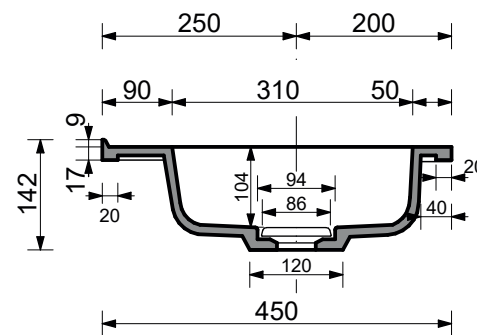

**ESTET**

г. Кострома, ул. Московская д. 105  
тел. 8 (4942) 33 61 71

**РАКОВИНА "КАРЕ ЛЮКС" 700X450**

**ПРОИЗВОДСТВО ИЗДЕЛИЙ ИЗ ЛИТЬЕВОГО МРАМОРА**

\*Допустимое отклонение линейных размеров  $\pm 5\text{мм}$