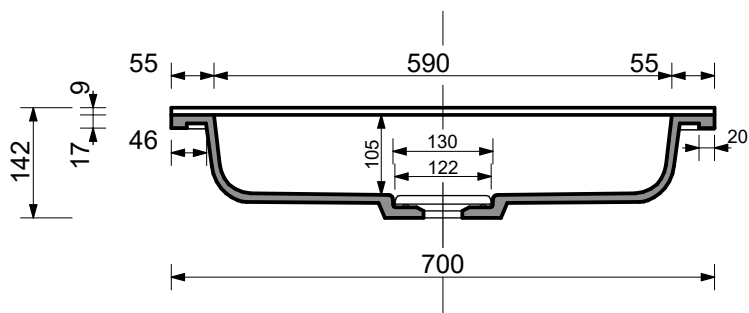

**ESTET**

г. Кострома, ул. Московская д. 105  
тел. 8 (4942) 33 61 71

**РАКОВИНА "КАРЕ ЛЮКС" 700X450**

**ПРОИЗВОДСТВО ИЗДЕЛИЙ ИЗ ЛИТЬЕВОГО МРАМОРА**

\*Допустимое отклонение линейных размеров  $\pm 5\text{мм}$