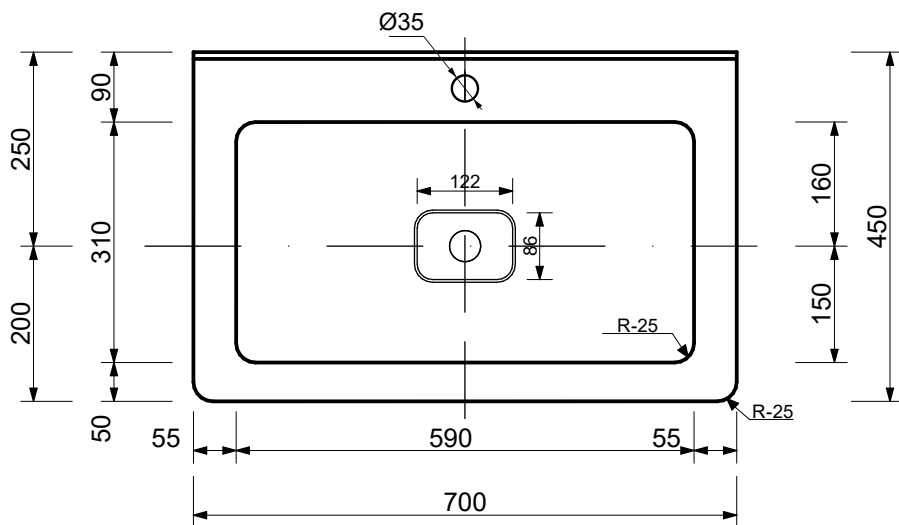

**ESTET**

г. Кострома, ул. Московская д. 105  
тел. 8 (4942) 33 61 71

**РАКОВИНА "КАРЕ ЛЮКС" 700X450**

**ПРОИЗВОДСТВО ИЗДЕЛИЙ ИЗ ЛИТЬЕВОГО МРАМОРА**

\*Допустимое отклонение линейных размеров  $\pm 5\text{мм}$